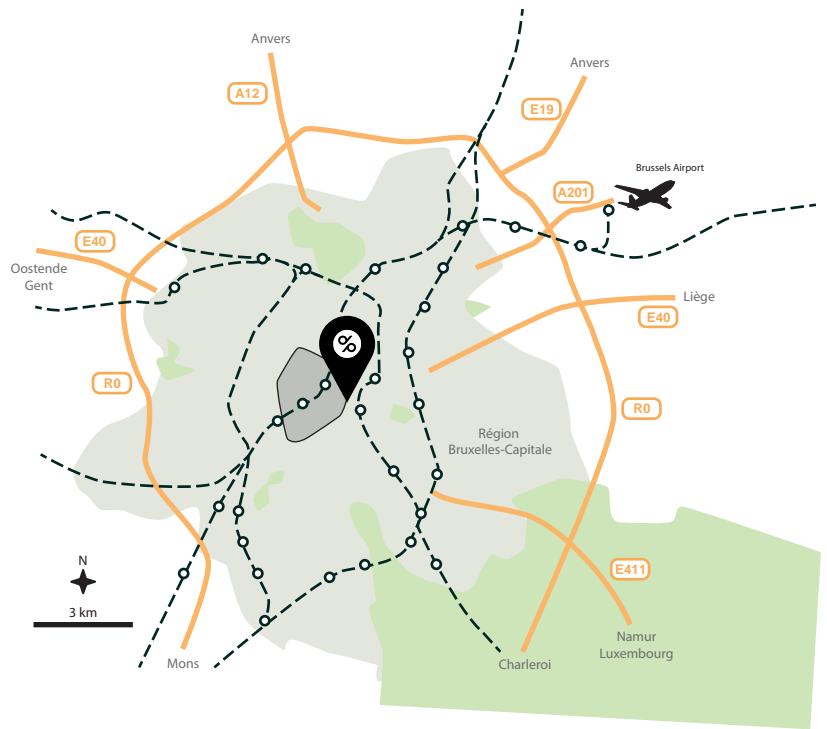

Rue de l'Industrie 44
1040 Bruxelles

www.degroopfetercam.com

TRAIN

Bruxelles Schuman

Connexions régulières (IC/P/S) vers de nombreuses villes en Belgique et vers Brussels Airport

8'

4'

Bruxelles-Central

300 m 3 min

1	Gare de l'Ouest - Stockel	5'
5	Erasme - Herrmann-Debroux	6'
2	Simonis - Elisabeth	6'
6	Roi Baudouin - Elisabeth	6'

Toulouse

450 m 6 min

21	Brussels Airport - Luxembourg	12'
27	Kraainem - Schuman	12'
64	Porte de Namur - Machelen	6'

Maelbeek

500 m 6 min

1	Gare de l'Ouest - Stockel	5'
5	Erasme - Herrmann-Debroux	6'
59	Bordet Station - Hôpital Etterbeek-Ixelles	10'
64	Porte de Namur - Machelen	6'

Trône

400 m 5 min

12	Trône - Brussels Airport	13'
34	Porte de Namur - Sainte-Anne	6'
38	Gare Centrale - Héros	6'
54	Trône - Forest (Bervoets)	10'
71	De Brouckère - Delta	6'
80	Porte de Namur - Haren	15'
95	Grand-Place - Wiener	6'

Itinéraires cyclables régionaux

ICR - 4 : Grand Place - Jezus-Eik

ICR - 7 : Drogenbos - Rue de la Loi

ICR - 8 : Uccle - Rue de la Loi

ICR - 11 : Ganshoren - Trône

ICR - M : Drève de Lorraine - Mutsaard

ICR - P : Strombeek - Av. Louise