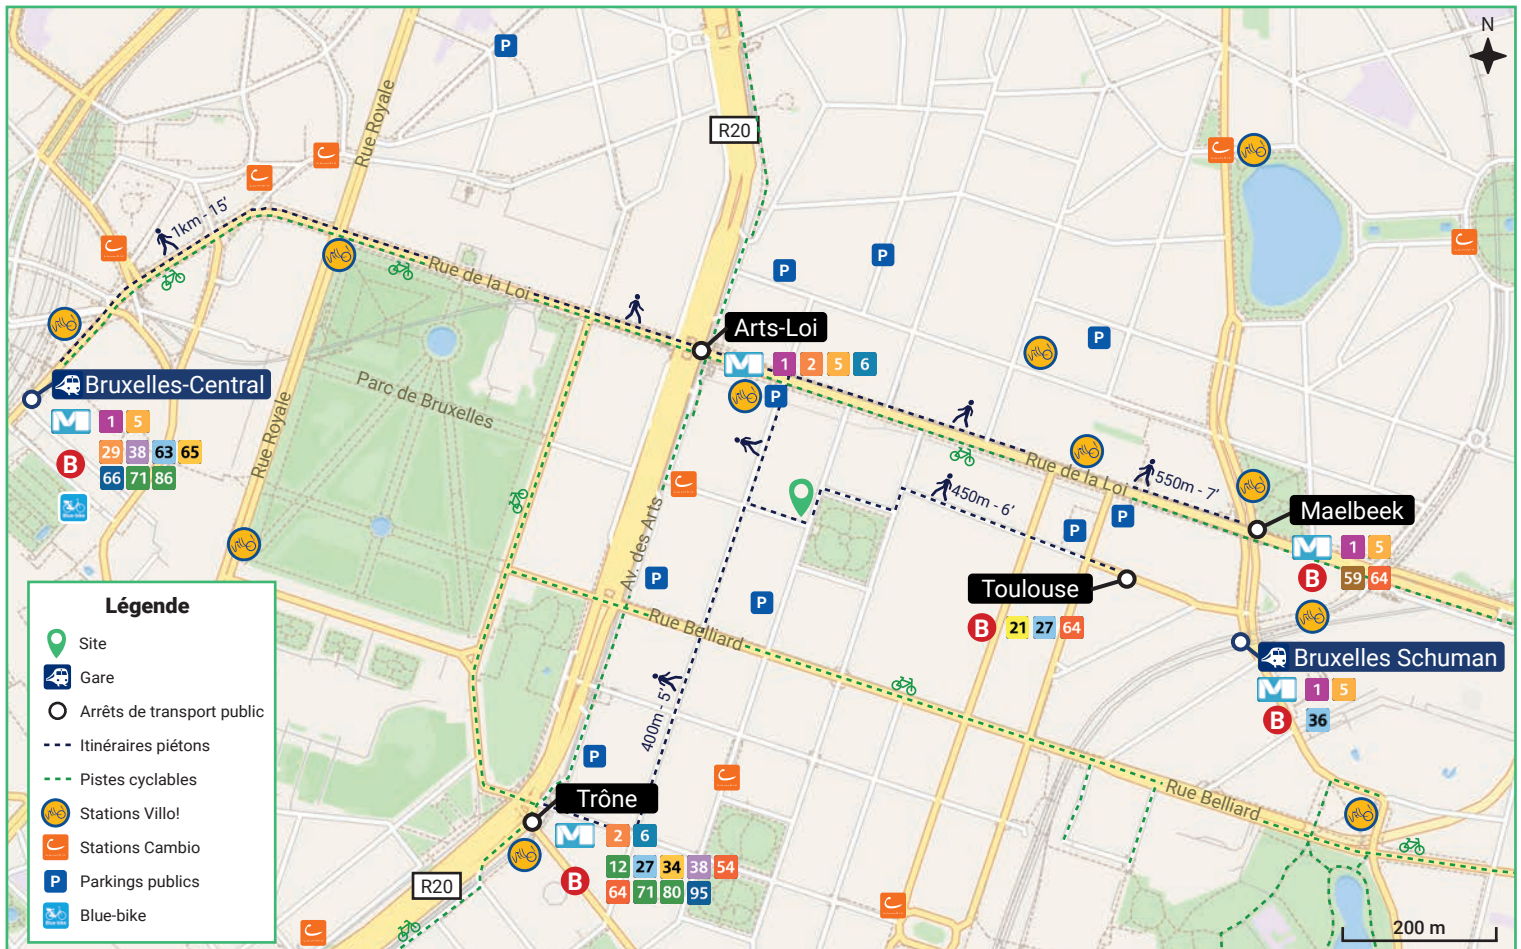

Rue de l'Industrie 44
1040 Bruxelles

www.degroopfetercam.com

TRAIN

Bruxelles Schuman

Connexions régulières (IC/P/S) vers de nombreuses villes en Belgique et vers Brussels Airport

8'

4'

Bruxelles-Central

300 m 3 min

1	Gare de l'Ouest - Stockel	5'
5	Erasme - Herrmann-Debroux	6'
2	Simonis - Elisabeth	6'
6	Roi Baudouin - Elisabeth	6'

Toulouse

450 m 6 min

21	Brussels Airport - Luxembourg	12'
27	Kraainem - Schuman	12'
64	Porte de Namur - Machelen	6'

Maelbeek

500 m 6 min

1	Gare de l'Ouest - Stockel	5'
5	Erasme - Herrmann-Debroux	6'
59	Bordet Station - Hôpital Etterbeek-Ixelles	10'
64	Porte de Namur - Machelen	6'

Trône

400 m 5 min

12	Trône - Brussels Airport	13'
34	Porte de Namur - Sainte-Anne	6'
38	Gare Centrale - Héros	6'
54	Trône - Forest (Bervoets)	10'
71	De Brouckère - Delta	6'
80	Porte de Namur - Haren	15'
95	Grand-Place - Wiener	6'

Itinéraires cyclables régionaux

ICR - 4 : Grand Place - Jezus-Eik

ICR - 7 : Drogenbos - Rue de la Loi

ICR - 8 : Uccle - Rue de la Loi

ICR - 11 : Ganshoren - Trône

ICR - M : Drève de Lorraine - Mutsaard

ICR - P : Strombeek - Av. Louise